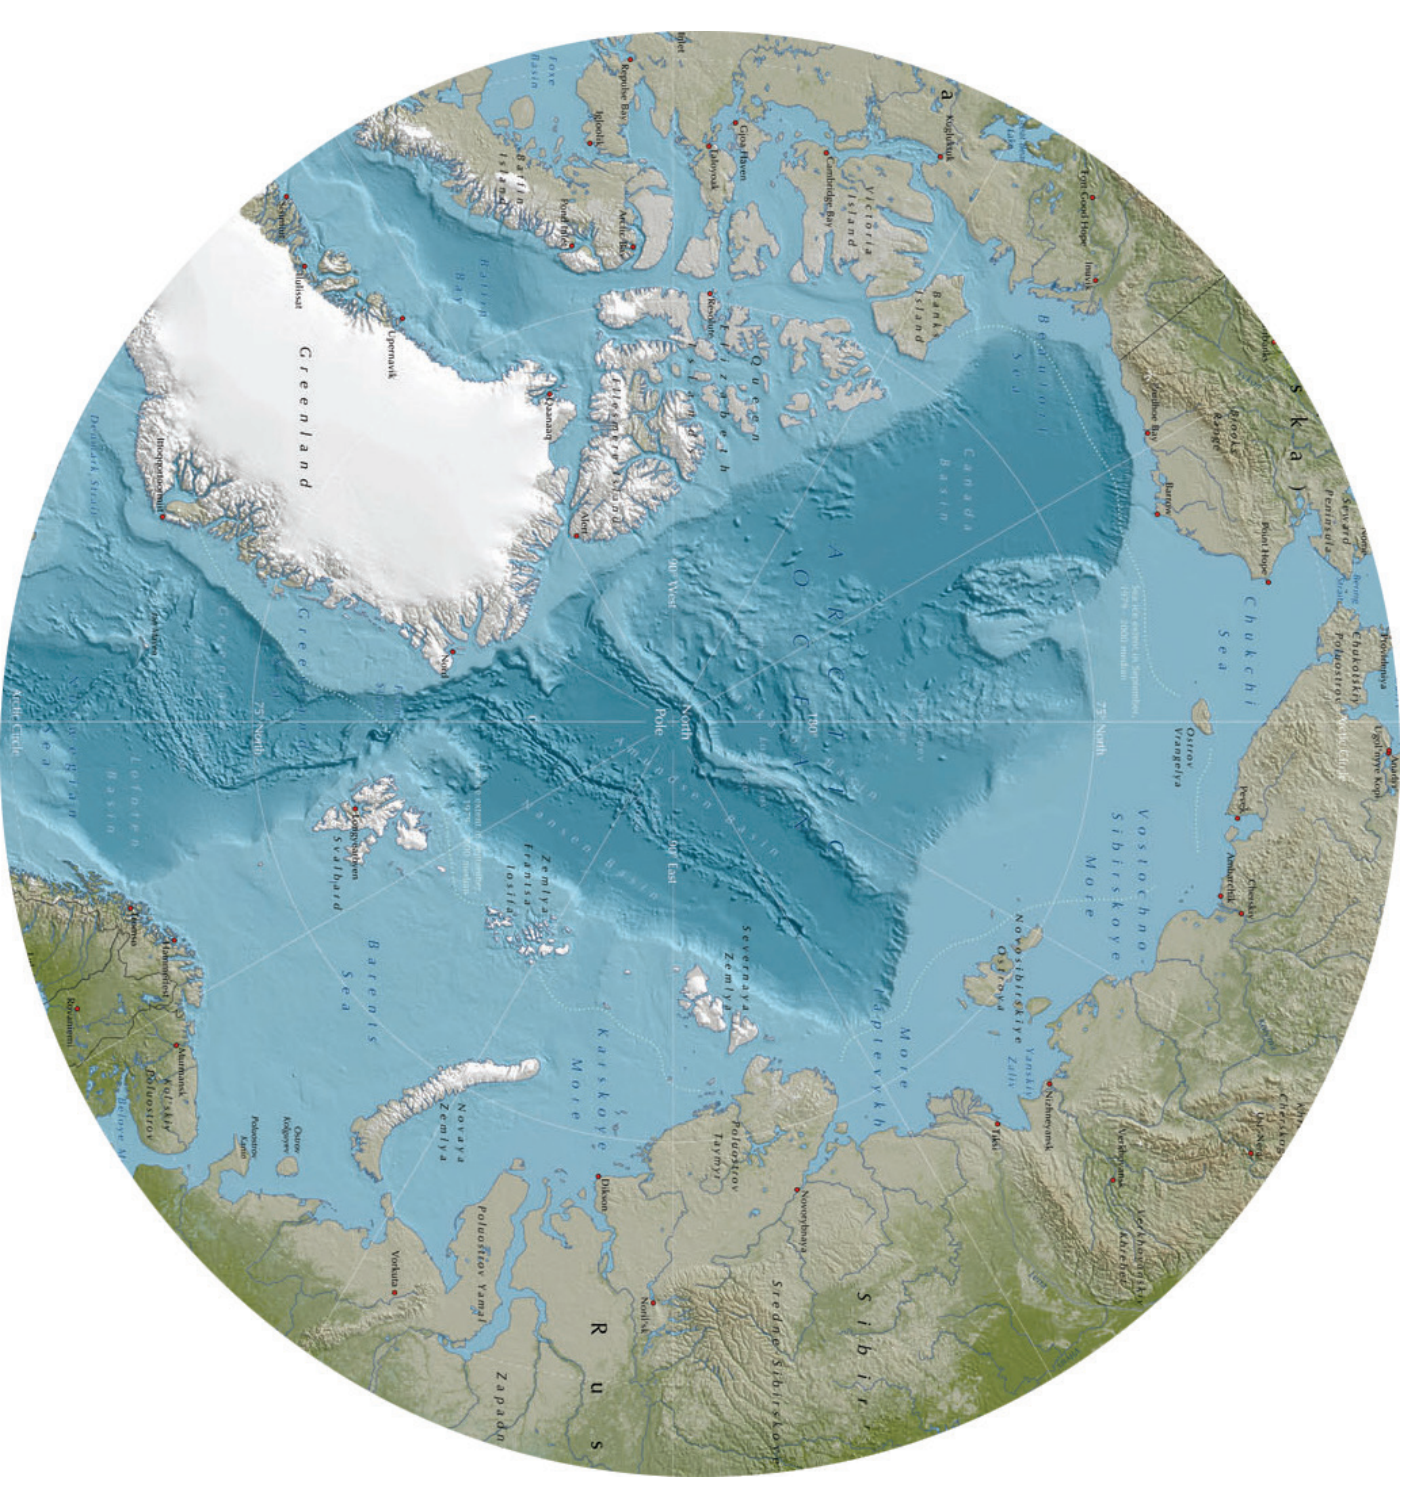

# ISBJØRN

Isbjørnen er den største av verdens bjørnarter, og verdens største landlevende rovdyr. Denne mektige arten er for mange selve symbolet på Arktis. Den finnes i hele Arktis, og er avhengig av isdekt hav for å overleve. På havisen finner den det meste av sin føde, og den bruker isen for å forflytte seg mellom jakt- og hiområder. Den pågående globale oppvarmingen fører til at sjøisen i Arktis er i tilbakegang. Isbjørn er svært utsatt for menneskelig påvirkning, og trues i dag særlig av klimaendringer og miljøgifter.

Latin: *Ursus maritimus*  
Lengde: 180-260 cm  
Vekt: 300-600 (800) kg  
Spiser: sel, kadavre,  
fugleegg